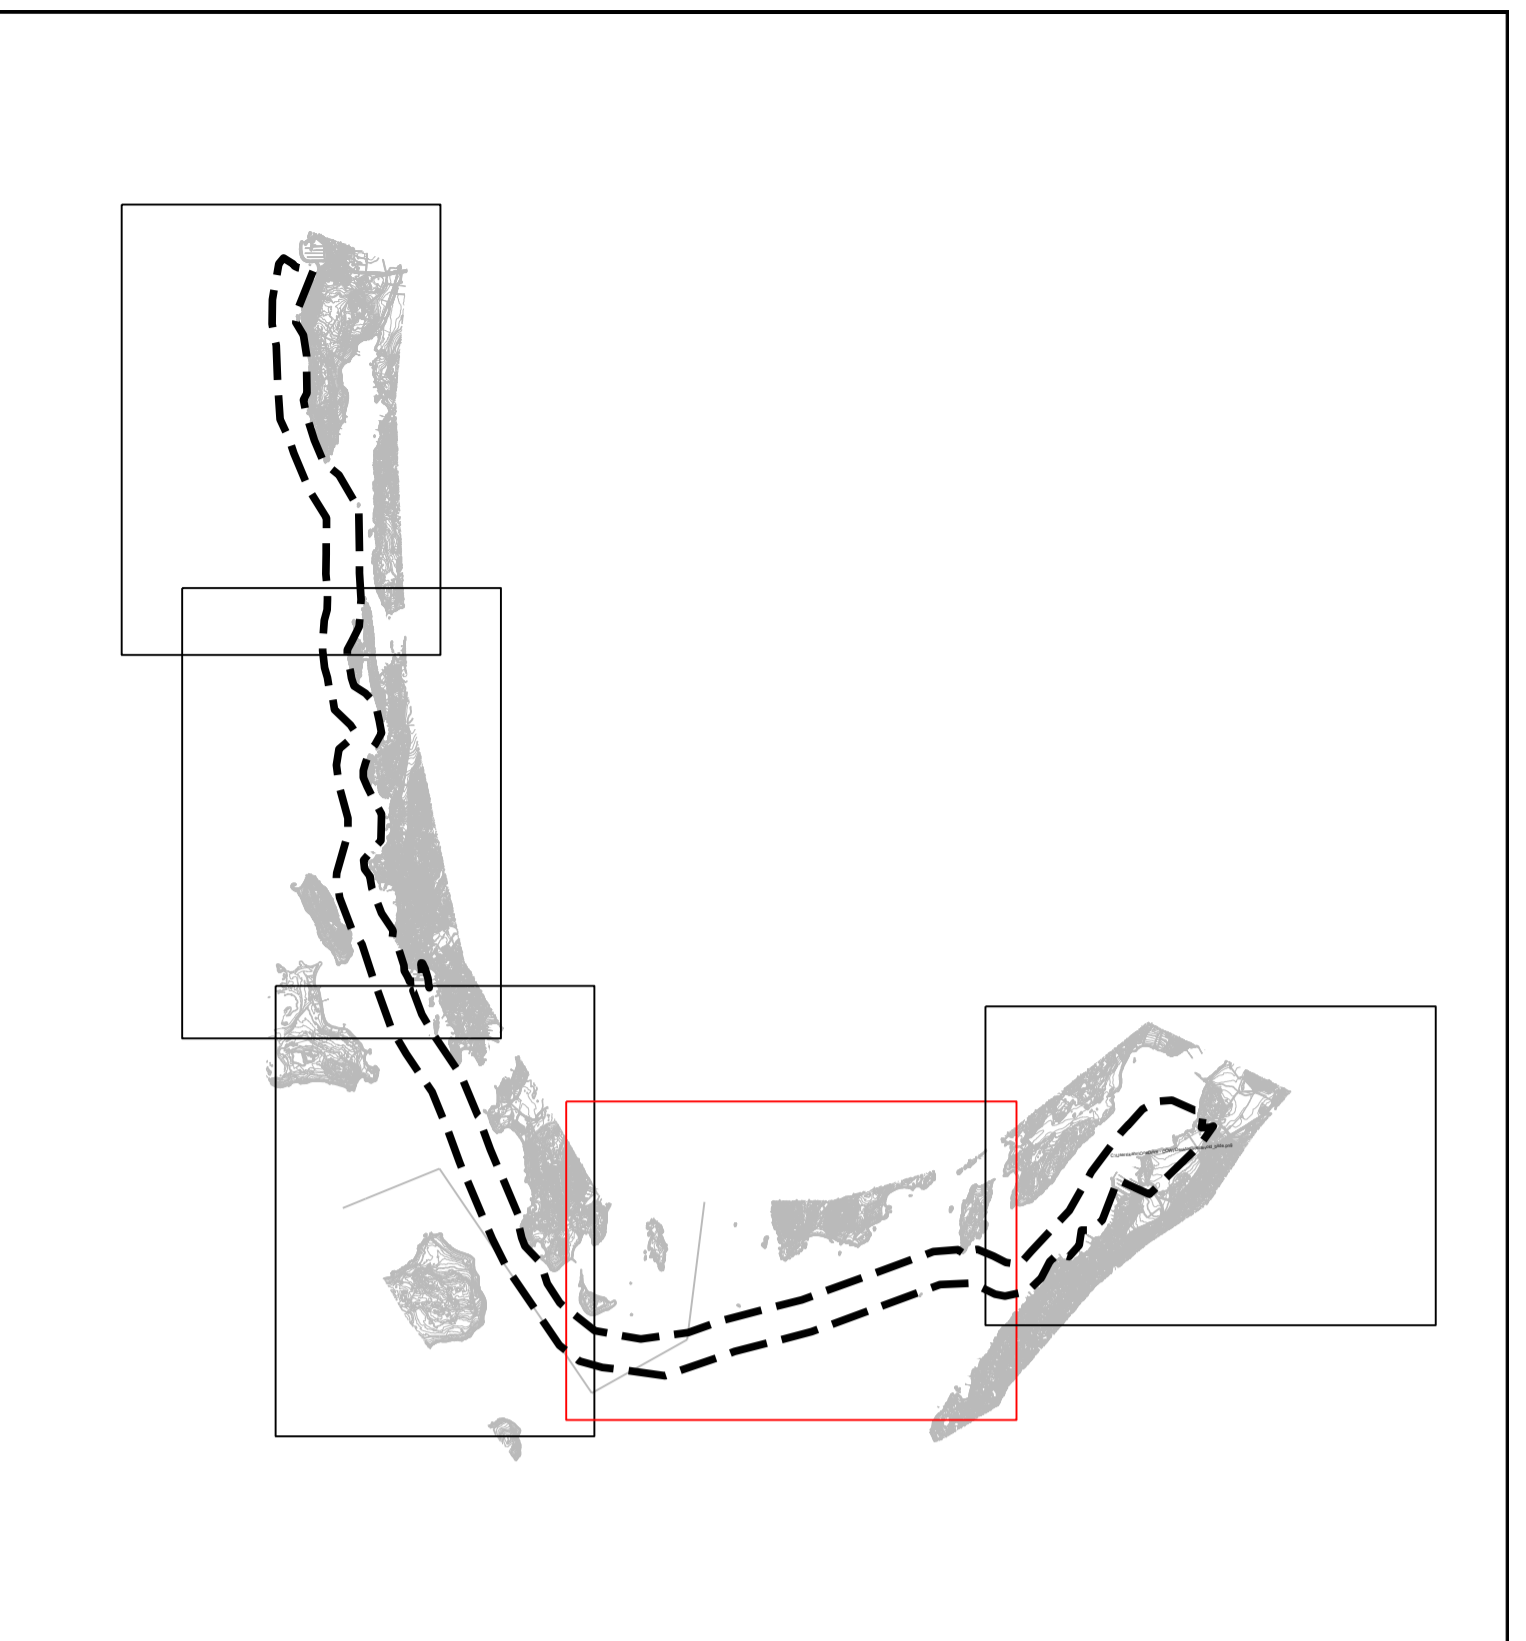

Moss

Råde

Krogstadvannet

Oven
Storesand

Kartblad 4

Målestokk 1:5000